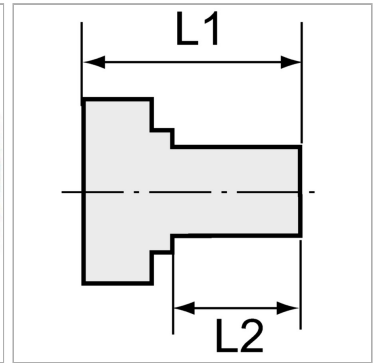

Характеристики

| | |
|-------------------------------------|---------------------------------------|
| Рабочее давление | 10 bar |
| Температура окружающей среды | Max. +90 °C |
| Температура среды | Max. +90 °C |
| Материал | Brass with a bare metal surface |
| Дополнительная информация | Weitere Typen und Größen auf Anfrage. |

Информация о продукте

| | |
|--------------------------|-------|
| Резьба внутренняя | G 1/8 |
| Резьба наружная | M 5 |
| L2 | 5 mm |

| | |
|-----------|-------|
| L2 | 5 mm |
| L1 | 17 mm |
| SW | 14 mm |

Указания

Прочие данные только по запросу. The dimensions of the standard screw fittings may change slightly during the life of the catalogue as a result of optimisation processes.

Дополнительная информация