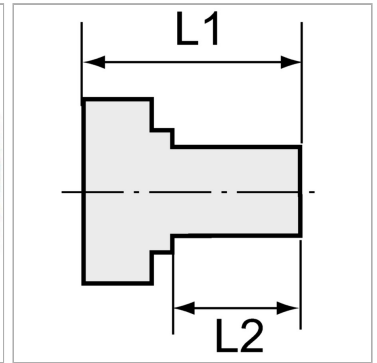

Характеристики

Рабочее давление	10 bar
Температура окружающей среды	Max. +90 °C
Температура среды	Max. +90 °C
Материал	Brass with a bare metal surface
Дополнительная информация	Weitere Typen und Größen auf Anfrage.

Информация о продукте

Резьба внутренняя	M 5
Резьба наружная	M 5
L2	5 mm

L2	5 mm
L1	15 mm
SW	8 mm

Указания

Прочие данные только по запросу. The dimensions of the standard screw fittings may change slightly during the life of the catalogue as a result of optimisation processes.