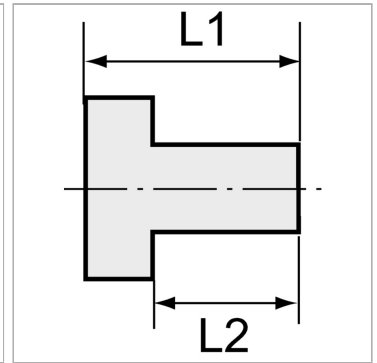

### Характеристики

<b>Рабочее давление</b>	10 bar
<b>Температура окружающей среды</b>	Max. +90 °C
<b>Температура среды</b>	Max. +90 °C
<b>Материал</b>	Brass with a bare metal surface
<b>Дополнительная информация</b>	Weitere Typen und Größen auf Anfrage.

### Информация о продукте

<b>Резьба наружная</b>	G 2
<b>Резьба внутренняя</b>	G 1 1/4
<b>L2</b>	18 mm

<b>L2</b>	18 mm
<b>L1</b>	26.5 mm
<b>SW</b>	62 mm

### Указания

Прочие данные только по запросу. The dimensions of the standard screw fittings may change slightly during the life of the catalogue as a result of optimisation processes.