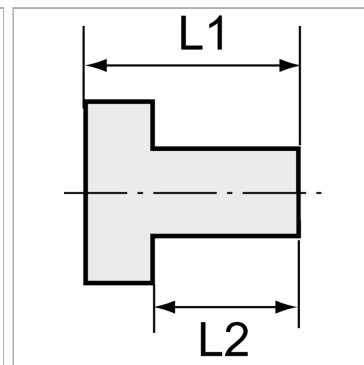

### Характеристики

<b>Рабочее давление</b>	10 bar
<b>Температура окружающей среды</b>	Max. +90 °C
<b>Температура среды</b>	Max. +90 °C
<b>Материал</b>	Brass with a bare metal surface
<b>Дополнительная информация</b>	Weitere Typen und Größen auf Anfrage.

### Информация о продукте

<b>Резьба внутренняя</b>	G 1
<b>Резьба наружная</b>	G 1 1/2
<b>L2</b>	16 mm

<b>L2</b>	16 mm
<b>L1</b>	24 mm
<b>SW</b>	48 mm

### Указания

Прочие данные только по запросу. The dimensions of the standard screw fittings may change slightly during the life of the catalogue as a result of optimisation processes.