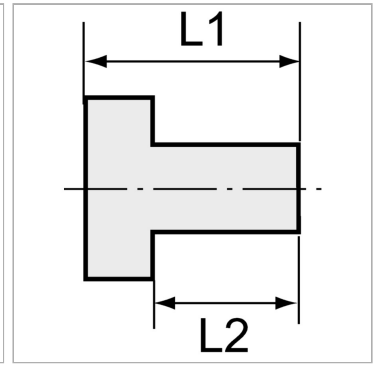

Характеристики

Рабочее давление	10 bar
Температура окружающей среды	Max. +90 °C
Температура среды	Max. +90 °C
Материал	Brass with a bare metal surface
Дополнительная информация	Weitere Typen und Größen auf Anfrage.

Информация о продукте

Резьба внутренняя	G 1
Резьба наружная	G 1 1/4
L2	16 mm

L2	16 mm
L1	24 mm
SW	42 mm

Указания

Прочие данные только по запросу. The dimensions of the standard screw fittings may change slightly during the life of the catalogue as a result of optimisation processes.