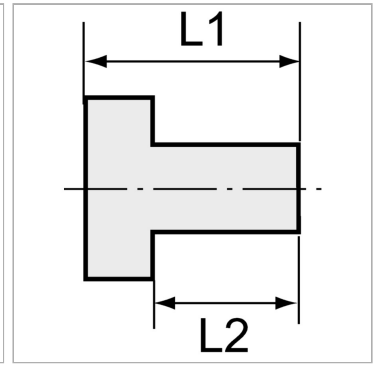

Характеристики

Рабочее давление	10 bar
Температура окружающей среды	Max. +90 °C
Температура среды	Max. +90 °C
Материал	Brass with a bare metal surface
Дополнительная информация	Weitere Typen und Größen auf Anfrage.

Информация о продукте

Резьба внутренняя	G 1/4
Резьба наружная	G 1/2
L2	11.5 mm

L2	11.5 mm
L1	15.5 mm
SW	22 mm

Указания

Прочие данные только по запросу. The dimensions of the standard screw fittings may change slightly during the life of the catalogue as a result of optimisation processes.