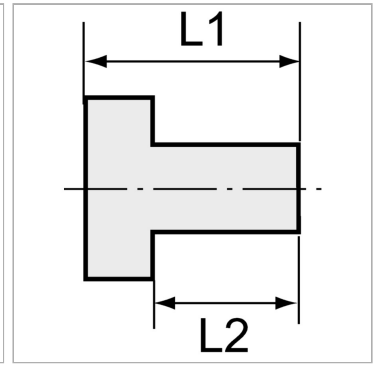

Характеристики

Рабочее давление	10 bar
Температура окружающей среды	Max. +90 °C
Температура среды	Max. +90 °C
Материал	Brass with a bare metal surface
Дополнительная информация	Weitere Typen und Größen auf Anfrage.

Информация о продукте

Резьба наружная	G 1/4
Резьба внутренняя	M 5
L2	10 mm

L2	10 mm
L1	14 mm
SW	17 mm

Указания

Прочие данные только по запросу. The dimensions of the standard screw fittings may change slightly during the life of the catalogue as a result of optimisation processes.