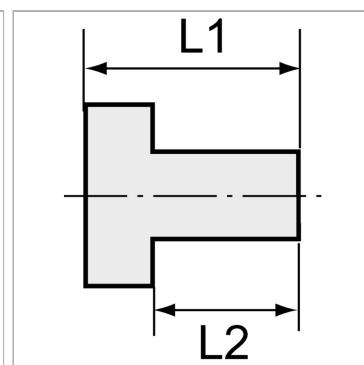

### Характеристики

<b>Рабочее давление</b>	10 bar
<b>Температура окружающей среды</b>	Max. +90 °C
<b>Температура среды</b>	Max. +90 °C
<b>Материал</b>	Brass with a bare metal surface
<b>Дополнительная информация</b>	Weitere Typen und Größen auf Anfrage.

### Информация о продукте

<b>Резьба наружная</b>	G 1/8
<b>Резьба внутренняя</b>	M 5
<b>L2</b>	7 mm

<b>L2</b>	7 mm
<b>L1</b>	11 mm
<b>SW</b>	14 mm

### Указания

Прочие данные только по запросу. The dimensions of the standard screw fittings may change slightly during the life of the catalogue as a result of optimisation processes.