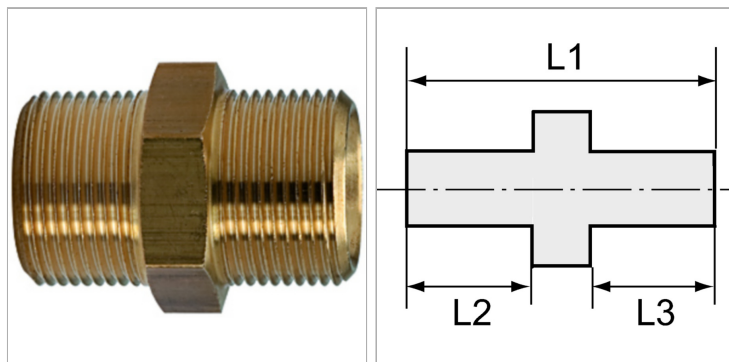

### Характеристики

<b>Рабочее давление</b>	10 bar
<b>Температура окружающей среды</b>	Max. +90 °C
<b>Температура среды</b>	Max. +90 °C
<b>Материал</b>	Brass with a bare metal surface
<b>Дополнительная информация</b>	Weitere Typen und Größen auf Anfrage.

### Информация о продукте

<b>Резьба 2</b>	G 3/8 ccw
<b>Резьба 1</b>	G 3/8 ccw
<b>L2</b>	13.5 mm

<b>L3</b>	13.5 mm
<b>L1</b>	37 mm
<b>SW</b>	19 mm

### Указания

Прочие данные только по запросу. The dimensions of the standard screw fittings may change slightly during the life of the catalogue as a result of optimisation processes.