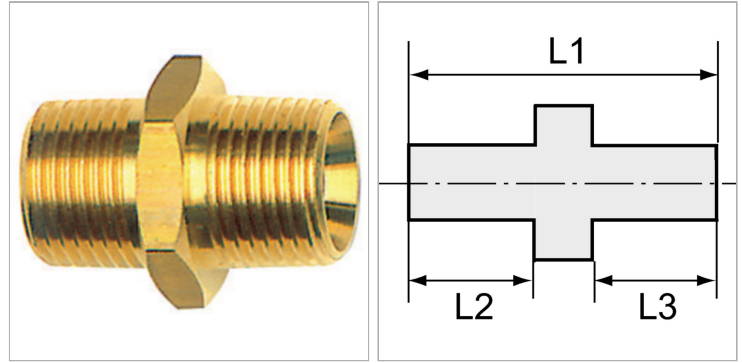

Характеристики

Рабочее давление	10 bar
Температура окружающей среды	Max. +90 °C
Температура среды	Max. +90 °C
Материал	Brass with a bare metal surface
Дополнительная информация	Weitere Typen und Größen auf Anfrage.

Информация о продукте

Резьба 2	R 1
Резьба 1	R 1
L2	19.5 mm

L3	19.5 mm
L1	47 mm
SW	41 mm

Указания

Прочие данные только по запросу. The dimensions of the standard screw fittings may change slightly during the life of the catalogue as a result of optimisation processes.