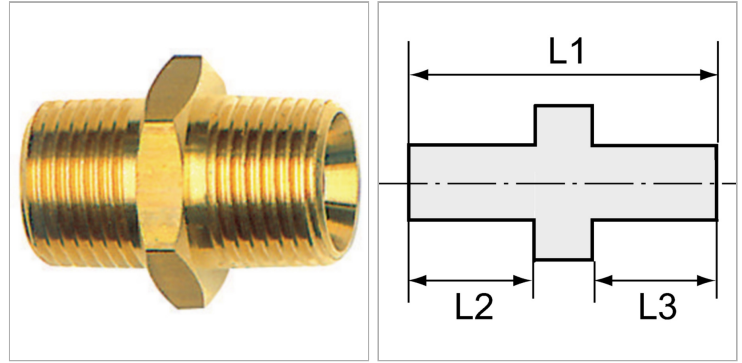

Характеристики

Рабочее давление	10 bar
Температура окружающей среды	Max. +90 °C
Температура среды	Max. +90 °C
Материал	Brass with a bare metal surface
Дополнительная информация	Weitere Typen und Größen auf Anfrage.

Информация о продукте

Резьба 2	R 3/4
Резьба 1	R 3/4
L2	16 mm

L3	16 mm
L1	38 mm
SW	28 mm

Указания

Прочие данные только по запросу. The dimensions of the standard screw fittings may change slightly during the life of the catalogue as a result of optimisation processes.