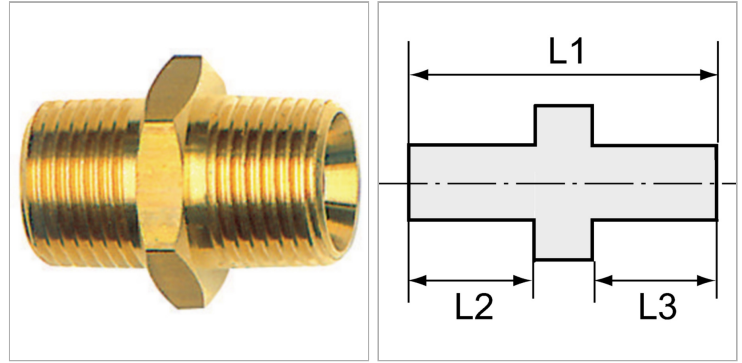

### Характеристики

<b>Рабочее давление</b>	10 bar
<b>Температура окружающей среды</b>	Max. +90 °C
<b>Температура среды</b>	Max. +90 °C
<b>Материал</b>	Brass with a bare metal surface
<b>Дополнительная информация</b>	Weitere Typen und Größen auf Anfrage.

### Информация о продукте

<b>Резьба 2</b>	R 1/2
<b>Резьба 1</b>	R 1/2
<b>L2</b>	16 mm

<b>L3</b>	16 mm
<b>L1</b>	38 mm
<b>SW</b>	27 mm

### Указания

Прочие данные только по запросу. The dimensions of the standard screw fittings may change slightly during the life of the catalogue as a result of optimisation processes.