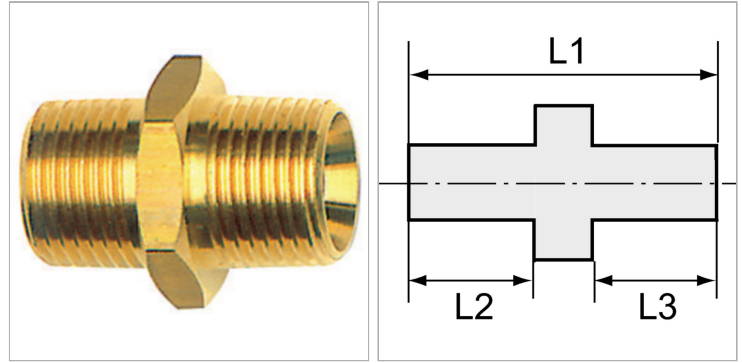

Характеристики

Рабочее давление	10 bar
Температура окружающей среды	Max. +90 °C
Температура среды	Max. +90 °C
Материал	Brass with a bare metal surface
Дополнительная информация	Weitere Typen und Größen auf Anfrage.

Информация о продукте

Резьба 2	R 3/8
Резьба 1	R 3/8
L2	16 mm

L3	16 mm
L1	38 mm
SW	22 mm

Указания

Прочие данные только по запросу. The dimensions of the standard screw fittings may change slightly during the life of the catalogue as a result of optimisation processes.