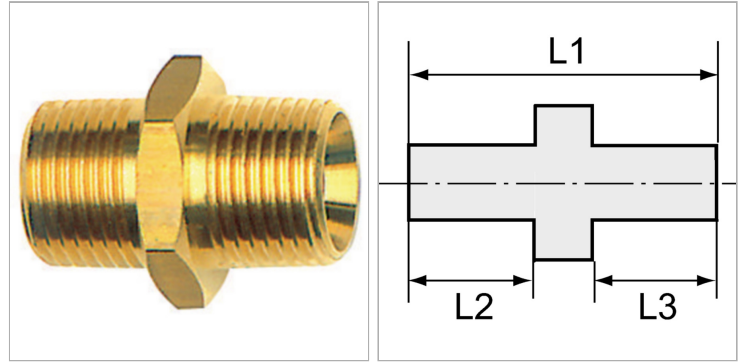

### Характеристики

|                                     |                                       |
|-------------------------------------|---------------------------------------|
| <b>Рабочее давление</b>             | 10 bar                                |
| <b>Температура окружающей среды</b> | Max. +90 °C                           |
| <b>Температура среды</b>            | Max. +90 °C                           |
| <b>Материал</b>                     | Brass with a bare metal surface       |
| <b>Дополнительная информация</b>    | Weitere Typen und Größen auf Anfrage. |

### Информация о продукте

|                 |       |
|-----------------|-------|
| <b>Резьба 2</b> | R 1/4 |
| <b>Резьба 1</b> | R 1/4 |
| <b>L2</b>       | 12 mm |

|           |       |
|-----------|-------|
| <b>L3</b> | 12 mm |
| <b>L1</b> | 30 mm |
| <b>SW</b> | 14 mm |

### Указания

Прочие данные только по запросу. The dimensions of the standard screw fittings may change slightly during the life of the catalogue as a result of optimisation processes.