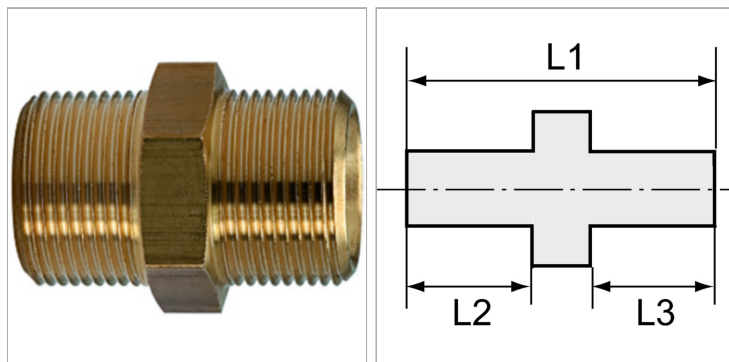

Характеристики

Рабочее давление	10 bar
Температура окружающей среды	Max. +90 °C
Температура среды	Max. +90 °C
Материал	Brass with a bare metal surface
Дополнительная информация	Weitere Typen und Größen auf Anfrage.

Информация о продукте

Резьба 2	G 2
Резьба 1	G 2
L2	20 mm

L3	20 mm
L1	50 mm
SW	62 mm

Указания

Прочие данные только по запросу. The dimensions of the standard screw fittings may change slightly during the life of the catalogue as a result of optimisation processes.