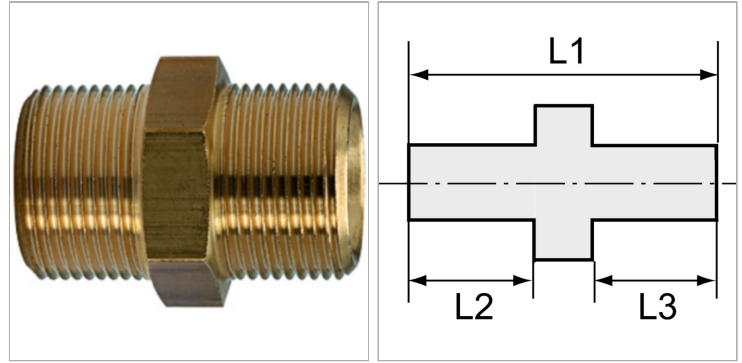

### Характеристики

<b>Рабочее давление</b>	10 bar
<b>Температура окружающей среды</b>	Max. +90 °C
<b>Температура среды</b>	Max. +90 °C
<b>Материал</b>	Brass with a bare metal surface
<b>Дополнительная информация</b>	Weitere Typen und Größen auf Anfrage.

### Информация о продукте

<b>Резьба 2</b>	G 2
<b>Резьба 1</b>	G 1 1/2
<b>L2</b>	17 mm

<b>L3</b>	17 mm
<b>L1</b>	43 mm
<b>SW</b>	62 mm

### Указания

Прочие данные только по запросу. The dimensions of the standard screw fittings may change slightly during the life of the catalogue as a result of optimisation processes.