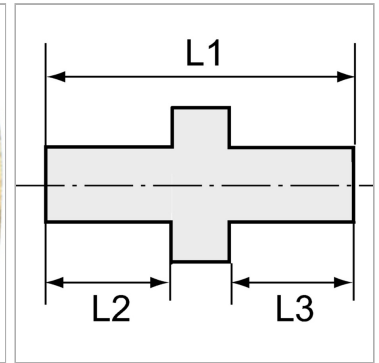

Характеристики

Рабочее давление	10 bar
Температура окружающей среды	Max. +90 °C
Температура среды	Max. +90 °C
Материал	Brass with a bare metal surface
Дополнительная информация	Weitere Typen und Größen auf Anfrage.

Информация о продукте

Резьба 2	G 1 1/4
Резьба 1	G 1 1/4
L2	16 mm

L3	16 mm
L1	39 mm
SW	42 mm

Указания

Прочие данные только по запросу. The dimensions of the standard screw fittings may change slightly during the life of the catalogue as a result of optimisation processes.