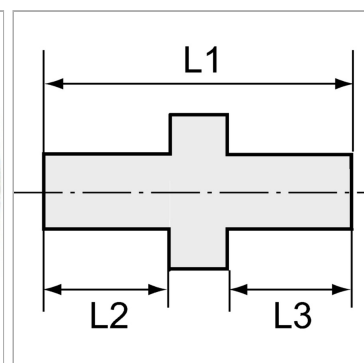

Характеристики

Рабочее давление	10 bar
Температура окружающей среды	Max. +90 °C
Температура среды	Max. +90 °C
Материал	Brass with a bare metal surface
Дополнительная информация	Weitere Typen und Größen auf Anfrage.

Информация о продукте

Резьба 2	G 1 1/2
Резьба 1	G 1
L2	14.5 mm

L3	14.5 mm
L1	39 mm
SW	50 mm

Указания

Прочие данные только по запросу. The dimensions of the standard screw fittings may change slightly during the life of the catalogue as a result of optimisation processes.