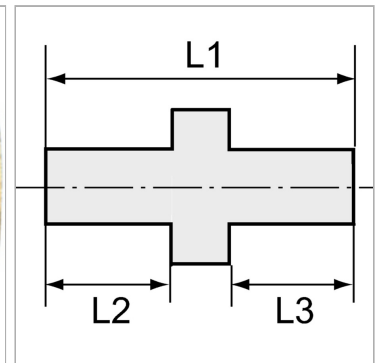

Характеристики

Рабочее давление	10 bar
Температура окружающей среды	Max. +90 °C
Температура среды	Max. +90 °C
Материал	Brass with a bare metal surface
Дополнительная информация	Weitere Typen und Größen auf Anfrage.

Информация о продукте

Резьба 2	G 1 1/4
Резьба 1	G 1
L2	14 mm

L3	12 mm
L1	32 mm
SW	42 mm

Указания

Прочие данные только по запросу. The dimensions of the standard screw fittings may change slightly during the life of the catalogue as a result of optimisation processes.