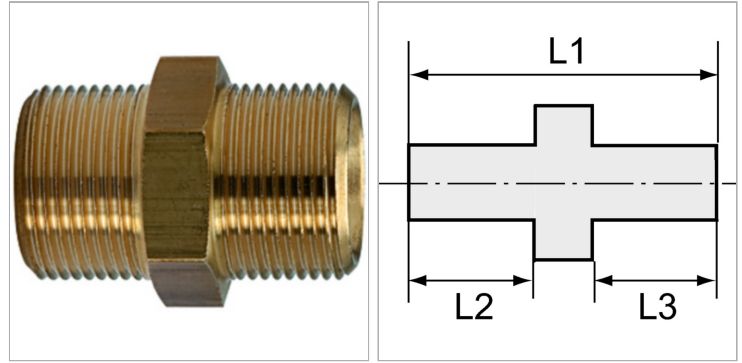

Характеристики

Рабочее давление	10 bar
Температура окружающей среды	Max. +90 °C
Температура среды	Max. +90 °C
Материал	Brass with a bare metal surface
Дополнительная информация	Weitere Typen und Größen auf Anfrage.

Информация о продукте

Резьба 2	G 3/4
Резьба 1	G 3/4
L2	12 mm

L3	12 mm
L1	33 mm
SW	32 mm

Указания

Прочие данные только по запросу. The dimensions of the standard screw fittings may change slightly during the life of the catalogue as a result of optimisation processes.