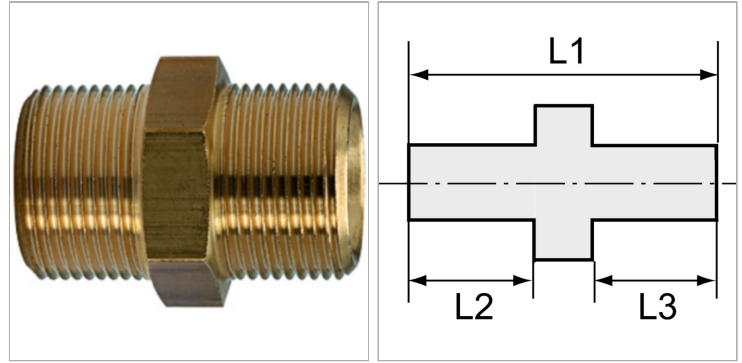

Характеристики

Рабочее давление	10 bar
Температура окружающей среды	Max. +90 °C
Температура среды	Max. +90 °C
Материал	Brass with a bare metal surface
Дополнительная информация	Weitere Typen und Größen auf Anfrage.

Информация о продукте

Резьба 2	G 1
Резьба 1	G 1/2
L2	16 mm

L3	16 mm
L1	40 mm
SW	36 mm

Указания

Прочие данные только по запросу. The dimensions of the standard screw fittings may change slightly during the life of the catalogue as a result of optimisation processes.