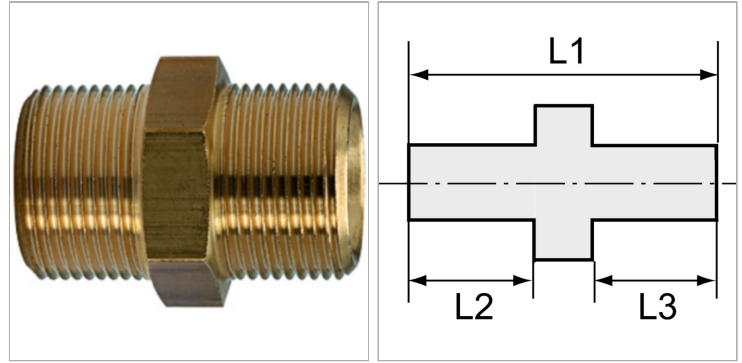

Характеристики

Рабочее давление	10 bar
Температура окружающей среды	Max. +90 °C
Температура среды	Max. +90 °C
Материал	Brass with a bare metal surface
Дополнительная информация	Weitere Typen und Größen auf Anfrage.

Информация о продукте

Резьба 2	G 3/4
Резьба 1	G 1/2
L2	12 mm

L3	12 mm
L1	33 mm
SW	32 mm

Указания

Прочие данные только по запросу. The dimensions of the standard screw fittings may change slightly during the life of the catalogue as a result of optimisation processes.