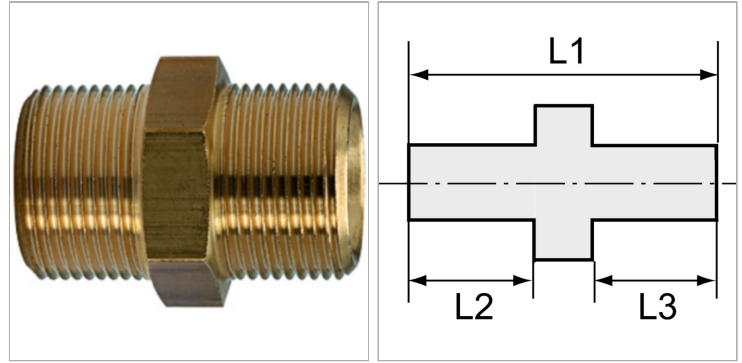

Характеристики

Рабочее давление	10 bar
Температура окружающей среды	Max. +90 °C
Температура среды	Max. +90 °C
Материал	Brass with a bare metal surface
Дополнительная информация	Weitere Typen und Größen auf Anfrage.

Информация о продукте

Резьба 2	G 1/2
Резьба 1	G 1/2
L2	12 mm

L3	12 mm
L1	29 mm
SW	24 mm

Указания

Прочие данные только по запросу. The dimensions of the standard screw fittings may change slightly during the life of the catalogue as a result of optimisation processes.