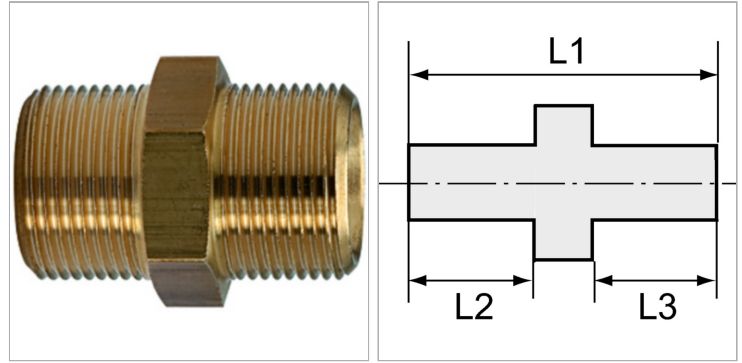

### Характеристики

<b>Рабочее давление</b>	10 bar
<b>Температура окружающей среды</b>	Max. +90 °C
<b>Температура среды</b>	Max. +90 °C
<b>Материал</b>	Brass with a bare metal surface
<b>Дополнительная информация</b>	Weitere Typen und Größen auf Anfrage.

### Информация о продукте

<b>Резьба 2</b>	G 3/4
<b>Резьба 1</b>	G 3/8
<b>L2</b>	12 mm

<b>L3</b>	16 mm
<b>L1</b>	36 mm
<b>SW</b>	32 mm

### Указания

Прочие данные только по запросу. The dimensions of the standard screw fittings may change slightly during the life of the catalogue as a result of optimisation processes.