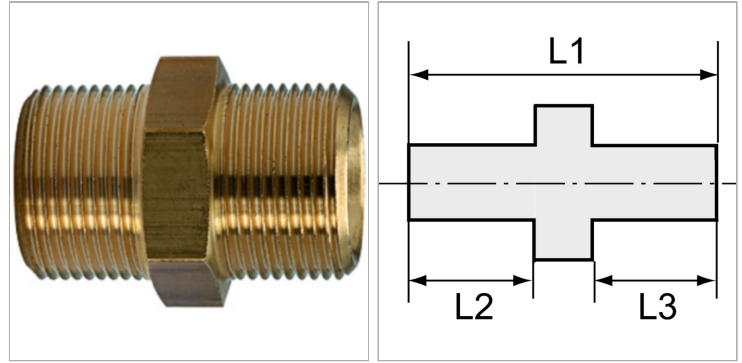

Характеристики

Рабочее давление	10 bar
Температура окружающей среды	Max. +90 °C
Температура среды	Max. +90 °C
Материал	Brass with a bare metal surface
Дополнительная информация	Weitere Typen und Größen auf Anfrage.

Информация о продукте

Резьба 2	G 1/2
Резьба 1	G 3/8
L2	10 mm

L3	12 mm
L1	27 mm
SW	24 mm

Указания

Прочие данные только по запросу. The dimensions of the standard screw fittings may change slightly during the life of the catalogue as a result of optimisation processes.