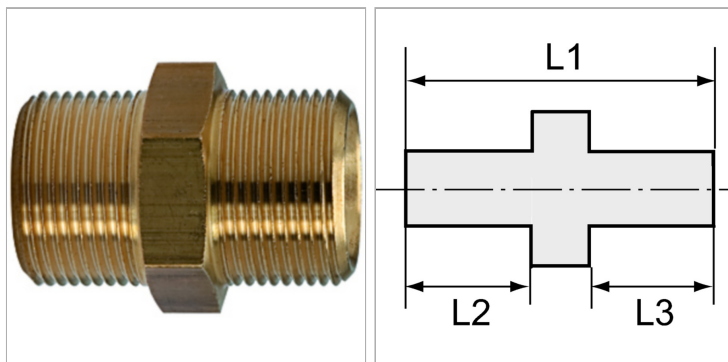

Характеристики

Рабочее давление	10 bar
Температура окружающей среды	Max. +90 °C
Температура среды	Max. +90 °C
Материал	Brass with a bare metal surface
Дополнительная информация	Weitere Typen und Größen auf Anfrage.

Информация о продукте

Резьба 2	G 3/8
Резьба 1	G 3/8
L2	10 mm

L3	10 mm
L1	25 mm
SW	19 mm

Указания

Прочие данные только по запросу. The dimensions of the standard screw fittings may change slightly during the life of the catalogue as a result of optimisation processes.