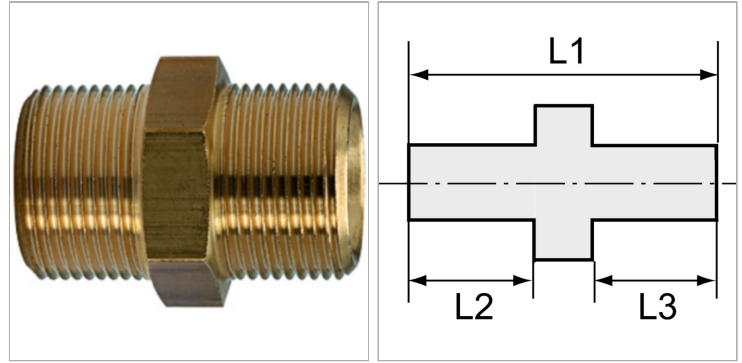

Характеристики

Рабочее давление	10 bar
Температура окружающей среды	Max. +90 °C
Температура среды	Max. +90 °C
Материал	Brass with a bare metal surface
Дополнительная информация	Weitere Typen und Größen auf Anfrage.

Информация о продукте

Резьба 2	G 1/2
Резьба 1	G 1/4
L2	11 mm

L3	12 mm
L1	29 mm
SW	24 mm

Указания

Прочие данные только по запросу. The dimensions of the standard screw fittings may change slightly during the life of the catalogue as a result of optimisation processes.