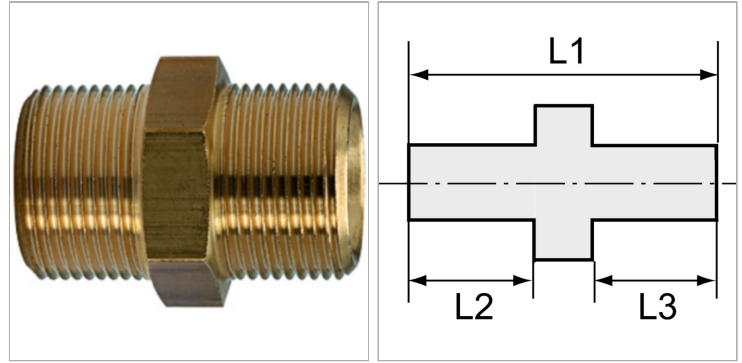

Характеристики

Рабочее давление	10 bar
Температура окружающей среды	Max. +90 °C
Температура среды	Max. +90 °C
Материал	Brass with a bare metal surface
Дополнительная информация	Weitere Typen und Größen auf Anfrage.

Информация о продукте

Резьба 2	G 3/8
Резьба 1	G 1/4
L2	9 mm

L3	10 mm
L1	24 mm
SW	19 mm

Указания

Прочие данные только по запросу. The dimensions of the standard screw fittings may change slightly during the life of the catalogue as a result of optimisation processes.