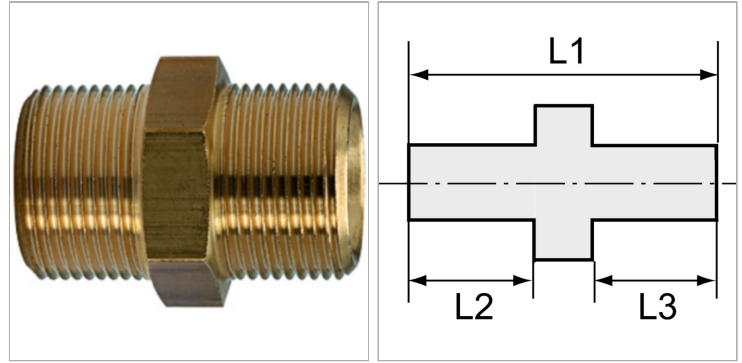

### Характеристики

<b>Рабочее давление</b>	10 bar
<b>Температура окружающей среды</b>	Max. +90 °C
<b>Температура среды</b>	Max. +90 °C
<b>Материал</b>	Brass with a bare metal surface
<b>Дополнительная информация</b>	Weitere Typen und Größen auf Anfrage.

### Информация о продукте

<b>Резьба 2</b>	G 1/4
<b>Резьба 1</b>	G 1/4
<b>L2</b>	9 mm

<b>L3</b>	9 mm
<b>L1</b>	23 mm
<b>SW</b>	17 mm

### Указания

Прочие данные только по запросу. The dimensions of the standard screw fittings may change slightly during the life of the catalogue as a result of optimisation processes.