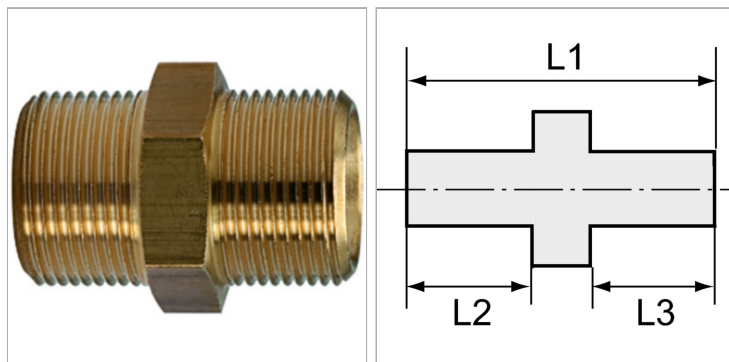

### Характеристики

<b>Рабочее давление</b>	10 bar
<b>Температура окружающей среды</b>	Max. +90 °C
<b>Температура среды</b>	Max. +90 °C
<b>Материал</b>	Brass with a bare metal surface
<b>Дополнительная информация</b>	Weitere Typen und Größen auf Anfrage.

### Информация о продукте

<b>Резьба 2</b>	G 1/4
<b>Резьба 1</b>	M 5
<b>L2</b>	7 mm

<b>L3</b>	9 mm
<b>L1</b>	21 mm
<b>SW</b>	17 mm

### Указания

Прочие данные только по запросу. The dimensions of the standard screw fittings may change slightly during the life of the catalogue as a result of optimisation processes.