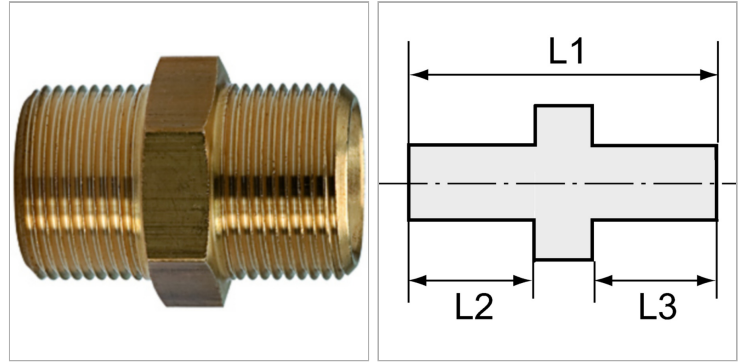

Характеристики

Рабочее давление	10 bar
Температура окружающей среды	Max. +90 °C
Температура среды	Max. +90 °C
Материал	Brass with a bare metal surface
Дополнительная информация	Weitere Typen und Größen auf Anfrage.

Информация о продукте

Резьба 2	M 5
Резьба 1	M 5
L2	5 mm

L3	5 mm
L1	13 mm
SW	7 mm

Указания

Прочие данные только по запросу. The dimensions of the standard screw fittings may change slightly during the life of the catalogue as a result of optimisation processes.