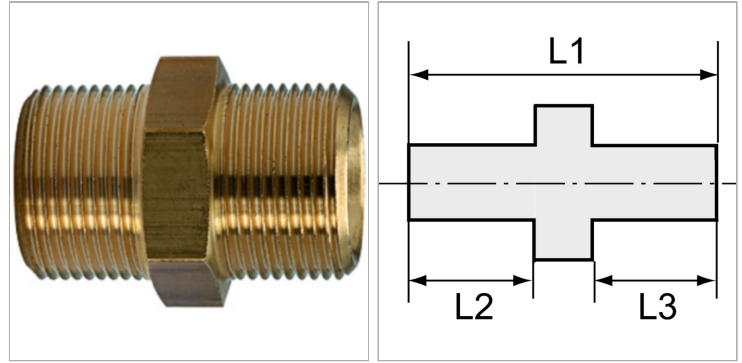

Характеристики

Рабочее давление	10 bar
Температура окружающей среды	Max. +90 °C
Температура среды	Max. +90 °C
Материал	Brass with a bare metal surface
Дополнительная информация	Weitere Typen und Größen auf Anfrage.

Информация о продукте

Резьба 2	G 3/8
Резьба 1	G 1/8
L2	9 mm

L3	11 mm
L1	25 mm
SW	19 mm

Указания

Прочие данные только по запросу. The dimensions of the standard screw fittings may change slightly during the life of the catalogue as a result of optimisation processes.