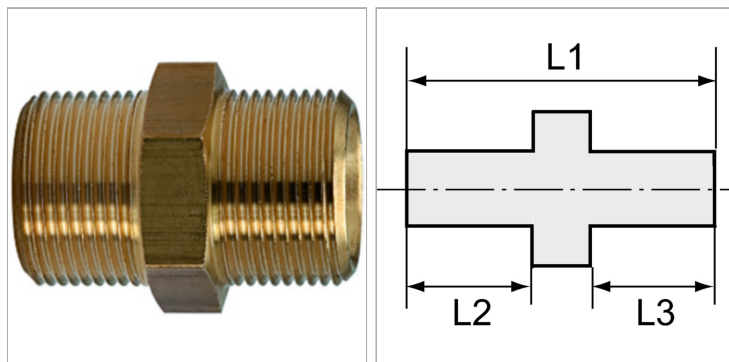

Характеристики

Рабочее давление	10 bar
Температура окружающей среды	Max. +90 °C
Температура среды	Max. +90 °C
Материал	Brass with a bare metal surface
Дополнительная информация	Weitere Typen und Größen auf Anfrage.

Информация о продукте

Резьба 2	G 1/8
Резьба 1	G 1/8
L2	8 mm

L3	8 mm
L1	21 mm
SW	14 mm

Указания

Прочие данные только по запросу. The dimensions of the standard screw fittings may change slightly during the life of the catalogue as a result of optimisation processes.