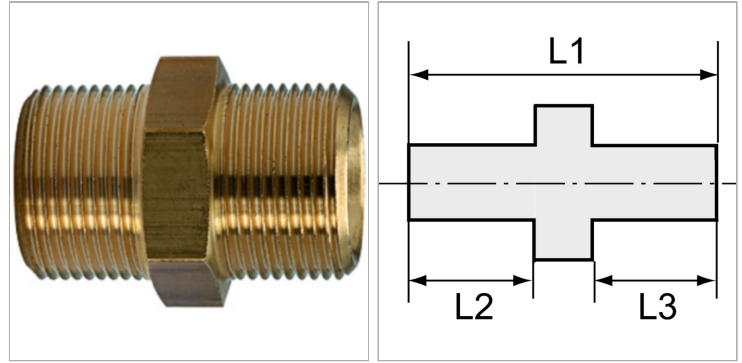

Характеристики

Рабочее давление	10 bar
Температура окружающей среды	Max. +90 °C
Температура среды	Max. +90 °C
Материал	Brass with a bare metal surface
Дополнительная информация	Weitere Typen und Größen auf Anfrage.

Информация о продукте

Резьба 2	M 24 x 1,5
Резьба 1	M 24 x 1,5
L2	16 mm

L3	16 mm
L1	40 mm
SW	27 mm

Указания

Прочие данные только по запросу. The dimensions of the standard screw fittings may change slightly during the life of the catalogue as a result of optimisation processes.