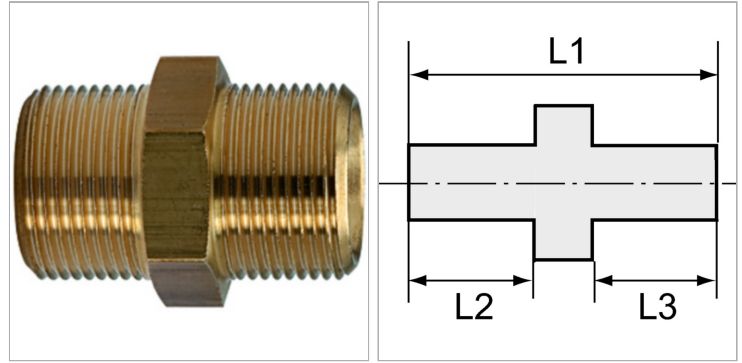

### Характеристики

<b>Рабочее давление</b>	10 bar
<b>Температура окружающей среды</b>	Max. +90 °C
<b>Температура среды</b>	Max. +90 °C
<b>Материал</b>	Brass with a bare metal surface
<b>Дополнительная информация</b>	Weitere Typen und Größen auf Anfrage.

### Информация о продукте

<b>Резьба 2</b>	M 16 x 1,5
<b>Резьба 1</b>	M 16 x 1,5
<b>L2</b>	9 mm

<b>L3</b>	9 mm
<b>L1</b>	23 mm
<b>SW</b>	19 mm

### Указания

Прочие данные только по запросу. The dimensions of the standard screw fittings may change slightly during the life of the catalogue as a result of optimisation processes.