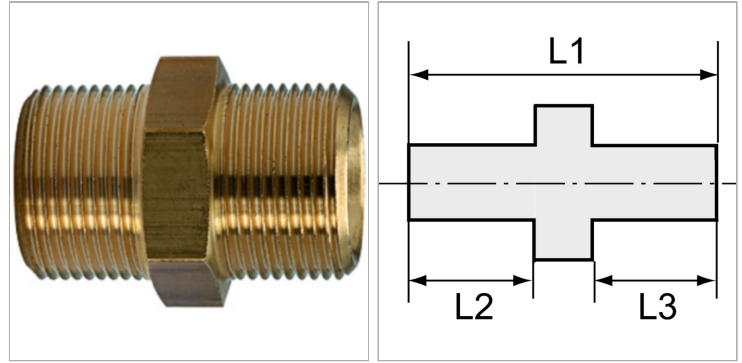

### Характеристики

<b>Рабочее давление</b>	10 bar
<b>Температура окружающей среды</b>	Max. +90 °C
<b>Температура среды</b>	Max. +90 °C
<b>Материал</b>	Brass with a bare metal surface
<b>Дополнительная информация</b>	Weitere Typen und Größen auf Anfrage.

### Информация о продукте

<b>Резьба 2</b>	M 14 x 1,5
<b>Резьба 1</b>	M 14 x 1,5
<b>L2</b>	9 mm

<b>L3</b>	9 mm
<b>L1</b>	23 mm
<b>SW</b>	17 mm

### Указания

Прочие данные только по запросу. The dimensions of the standard screw fittings may change slightly during the life of the catalogue as a result of optimisation processes.