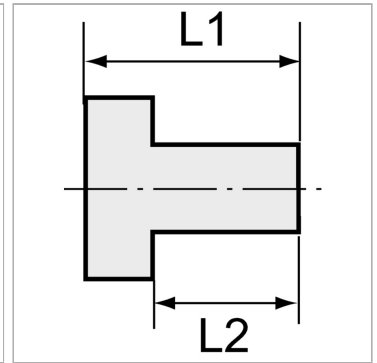

Характеристики

Рабочее давление	10 bar
Температура окружающей среды	Max. +90 °C
Температура среды	Max. +90 °C
Материал	Brass with a bare metal surface
Дополнительная информация	Weitere Typen und Größen auf Anfrage.

Информация о продукте

Резьба внутренняя	M 16 x 1,5
Резьба наружная	M 24 x 1,5
L2	16 mm

L2	16 mm
L1	24 mm
SW	27 mm

Указания

Прочие данные только по запросу. The dimensions of the standard screw fittings may change slightly during the life of the catalogue as a result of optimisation processes.