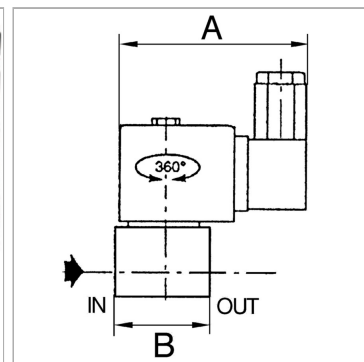

### Характеристики

<b>Подключение к электросети</b>	Gerätesteckdose, 180° drehbar, PG7
<b>Степень защиты</b>	IP65 (with connector socket fitted)
<b>Температура среды</b>	-10 °C to +100 °C
<b>Подключение вентиляции</b>	M 5
<b>Условный проход</b>	1.2 mm
<b>Рабочее давление</b>	min. 0,0 bar; max. 15,0 bar
<b>Температура окружающей среды</b>	-10 °C to +60 °C
<b>Применение</b>	Compressed air and neutral, non-toxic gases, not suitable for liquids
<b>Электрическая часть</b>	exchangeble magnetic heads AC/DC
<b>Корпус</b>	Brass
<b>Внутренние детали</b>	Stainless steel
<b>Уплотнение</b>	FPM

### Информация о продукте

<b>Резьба</b>	G 1/8
<b>Напряжение</b>	24 V DC

<b>B</b>	33 mm
<b>A</b>	58 mm