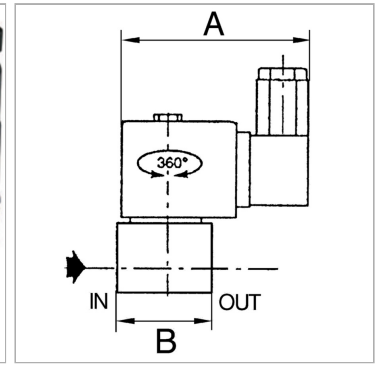

### Характеристики

<b>Подключение к электросети</b>	Gerätesteckdose, 180° drehbar, PG7
<b>Степень защиты</b>	IP65 (with connector socket fitted)
<b>Температура среды</b>	-10 °C to +100 °C
<b>Подключение вентиляции</b>	M 5
<b>Условный проход</b>	1.2 mm
<b>Рабочее давление</b>	min. 0,0 bar; max. 15,0 bar
<b>Температура окружающей среды</b>	-10 °C to +60 °C
<b>Применение</b>	Compressed air and neutral, non-toxic gases, not suitable for liquids
<b>Электрическая часть</b>	exchangeble magnetic heads AC/DC
<b>Корпус</b>	Brass
<b>Внутренние детали</b>	Stainless steel
<b>Уплотнение</b>	FPM

### Информация о продукте

<b>Резьба</b>	G 1/8
<b>Напряжение</b>	230/50 V AC, 50 Hz

<b>B</b>	33 mm
<b>A</b>	58 mm