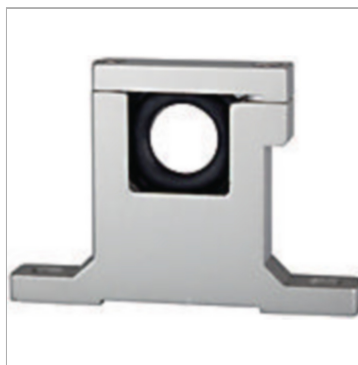

### Информация о продукте

<b>Описание</b>	Joiner with wall mounting, 2 drilled holes	<b>Принадлежности для</b>	K-07251204 - K-07251209
<b>Принадлежности для</b>	K-07250512 - K-07250514	<b>Принадлежности для</b>	K-07251214 - K-07251216
<b>Принадлежности для</b>	K-07250635 - K-07250640	<b>Принадлежности для</b>	K-07251219
<b>Принадлежности для</b>	K-07250695 - K-07250700	<b>Принадлежности для</b>	K-07251220
<b>Принадлежности для</b>	K-07250868 - K-07250870	<b>Принадлежности для</b>	K-07251395 - K-07251400
<b>Принадлежности для</b>	K-07251204 - K-07251209	<b>Принадлежности для</b>	K-07251421 - K-07251426