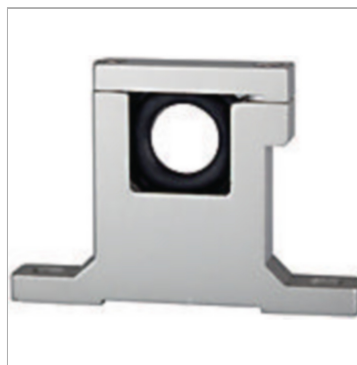

### Информация о продукте

<b>Описание</b>	Joiner with wall mounting, 2 drilled holes	<b>Принадлежности для</b>	K-07250875
<b>Принадлежности для</b>	K-07250519	<b>Принадлежности для</b>	K-07250876
<b>Принадлежности для</b>	K-07250520	<b>Принадлежности для</b>	K-07251225 - K-07251232
<b>Принадлежности для</b>	K-07250649	<b>Принадлежности для</b>	K-07251409
<b>Принадлежности для</b>	K-07250650	<b>Принадлежности для</b>	K-07251410
<b>Принадлежности для</b>	K-07250709	<b>Принадлежности для</b>	K-07251435
<b>Принадлежности для</b>	K-07250710	<b>Принадлежности для</b>	K-07251436