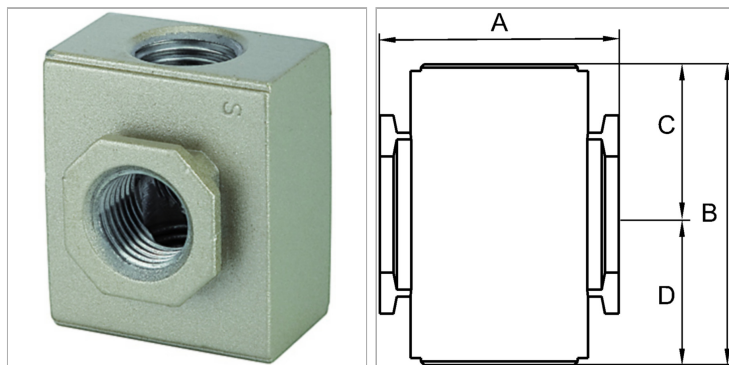

### Характеристики

<b>Входное давление</b>	0 - 9 bar
<b>Температура среды</b>	Max. 70 °C
<b>Температура окружающей среды</b>	Max. 70 °C
<b>Корпус</b>	Die-cast aluminium
<b>Дополнительная информация</b>	Bedienungsanleitung auf Anfrage

### Информация о продукте

<b>Резьба</b>	G 1/4
<b>C</b>	18 mm
<b>A</b>	28.5 mm

<b>B</b>	36,0 mm
<b>D</b>	18 mm
<b>Типоразмер</b>	200