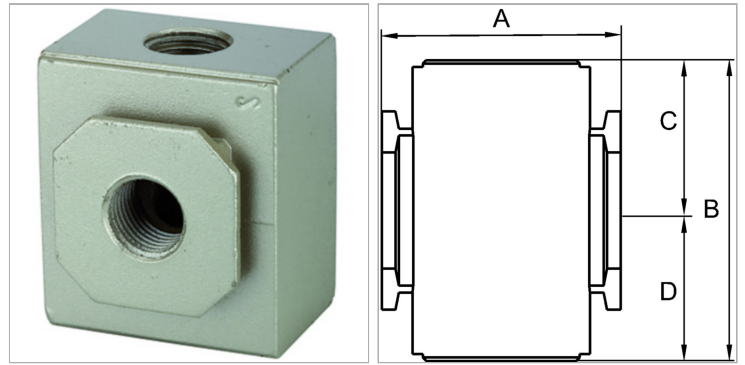

### Характеристики

<b>Входное давление</b>	0 - 9 bar
<b>Температура окружающей среды</b>	Max. 70 °C
<b>Температура среды</b>	Max. 70 °C
<b>Уплотнение</b>	Нитрильный каучук
<b>Корпус</b>	Die-cast aluminium
<b>Дополнительная информация</b>	Bedienungsanleitung auf Anfrage

### Информация о продукте

<b>Резьба</b>	G 3/4
<b>C</b>	38 mm
<b>A</b>	60 mm

<b>B</b>	76,0 mm
<b>D</b>	38 mm
<b>Типоразмер</b>	600