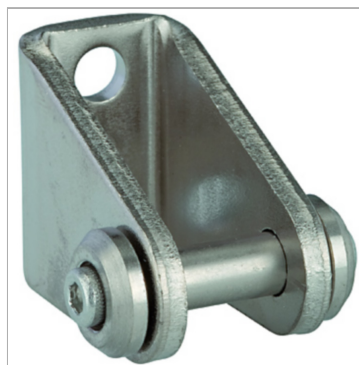

Характеристики

Информация о продукте

Ø поршня 20 - 25 mm

Ø поршня 20 - 25 mm