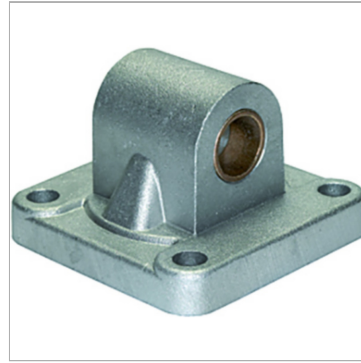

### Информация о продукте

**Ø поршня**

125 mm

**Исполнение**

With four screws and four washers