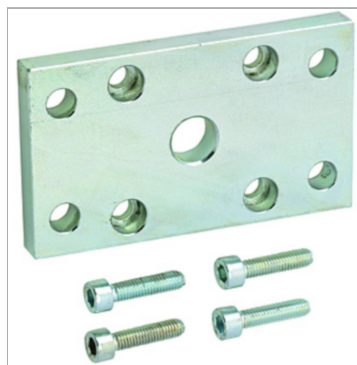

Характеристики

Предписание -

Информация о продукте

Ø поршня

100 mm

Исполнение

With four screws