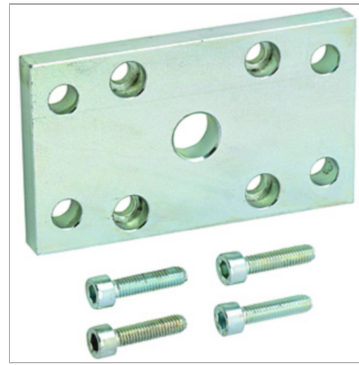

Характеристики

Предписание -

Информация о продукте

Ø поршня

25 mm

Исполнение

With four screws