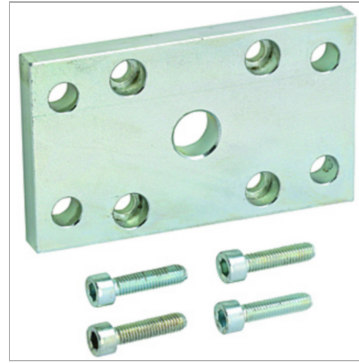

Характеристики

Предписание -

Информация о продукте

Ø поршня

20 mm

Исполнение

With four screws