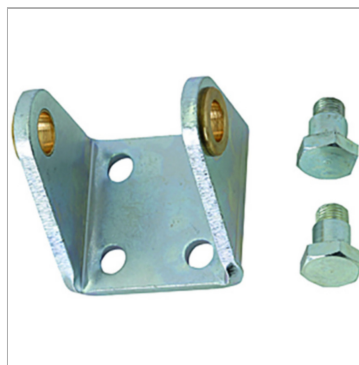

Характеристики

Информация о продукте

Ø поршня

40 mm

Исполнение

With two pins and Snap rings