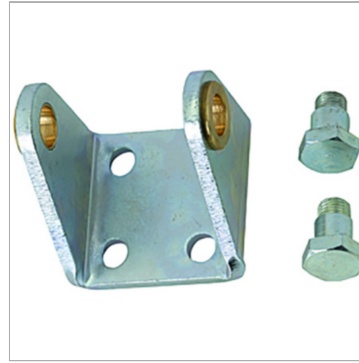

Характеристики

Информация о продукте

Ø поршня

32 mm

Исполнение

With two pins and Snap rings